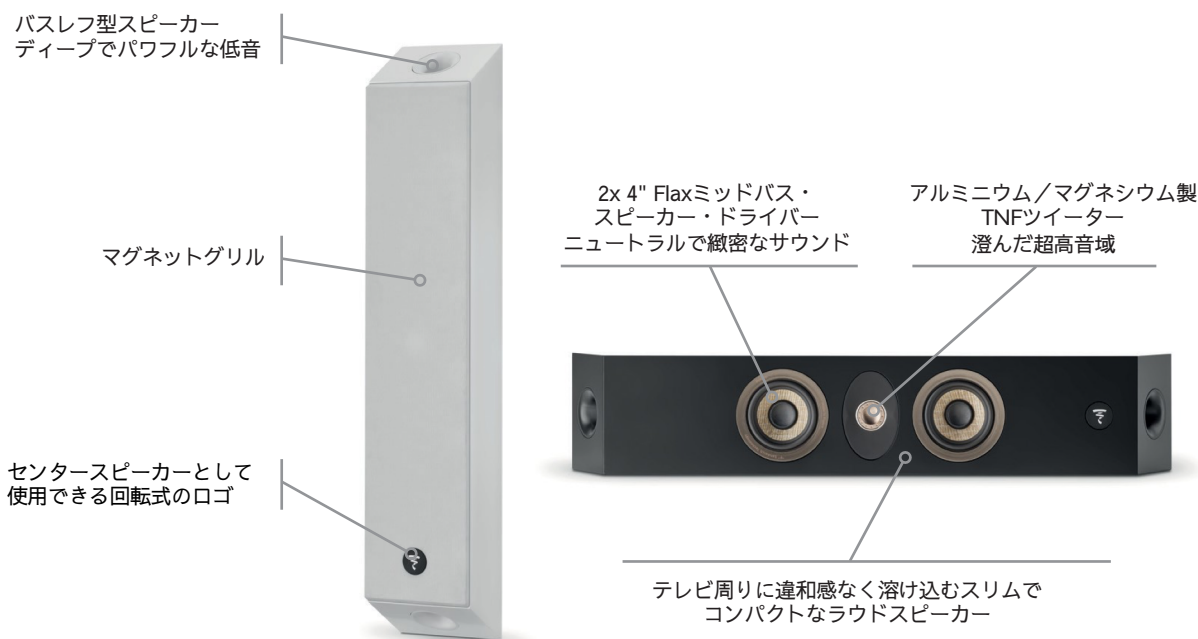

ON WALL 301

スペックシート

MADE IN
FRANCE

On Wallは301、ホームシネマやステレオでの使用を想定して設計されたオンウォール型スピーカーです。そのエレガントで目立たないデザインと、サイズに見合った優れたサウンド・パフォーマンスは、非常に魅力的なものとなっています。フランスで製造されたFlax社製のスピーカードライバーは、驚くほどクリアな声ときめ細かいサウンドを実現し、臨場感あふれるサウンドを提供します。仕上げは2種類（White High Gloss、Black Satin）あり、テレビを中心としたインテリアに違和感なく溶け込みます。

ポイント

- ・テレビの周囲の壁に取り付けられるスリムなオンウォール型スピーカー（60インチ以上のスクリーンに最適）
- ・サイズに見合った優れたサウンド・パフォーマンス：ディテール、ダイナミクス、優れた低音域
- ・フランスで開発・製造されたスピーカードライバー
- ・仕上げは2種類（White High GlossとBlack Satin）
- ・素早く、簡単に壁に取り付けることができる
- ・built-in 300、Flax Dome、Ariaシリーズとの互換性があり、オールラウンドなFocalシステムの構築が可能
- ・別売りの専用スタンドペア（ホワイト/ブラック仕上げ）があります。

タイプ	2Way ラウドスピーカー
ドライバー	2 x 4" (100mm) Flax ミッドベース 1 x 1インチ (25mm) ツイーター TNF
感度 (2.83V/1m)	87dB
周波数特性 (±3dB)	53Hz~28kHz
低周波ポイント (-6dB)	44Hz
公称インピーダンス	8Ω
最小インピーダンス	5.5Ω
推奨されるアンプパワー	25 - 130W
クロスオーバー周波数	2,500Hz
寸法 (HxWxD)	31 ^{1/2} x6 ^{1/8} x3 ^{9/16} " (80x15.5x9cm)
正味重量 (グリル付きユニット)	13lbs (5.9kg)
包装寸法 (HxWxD)	35 ^{13/16} x11 ^{13/16} x9 ^{3/16} "
正味重量 (梱包材を含む)	7.7kg